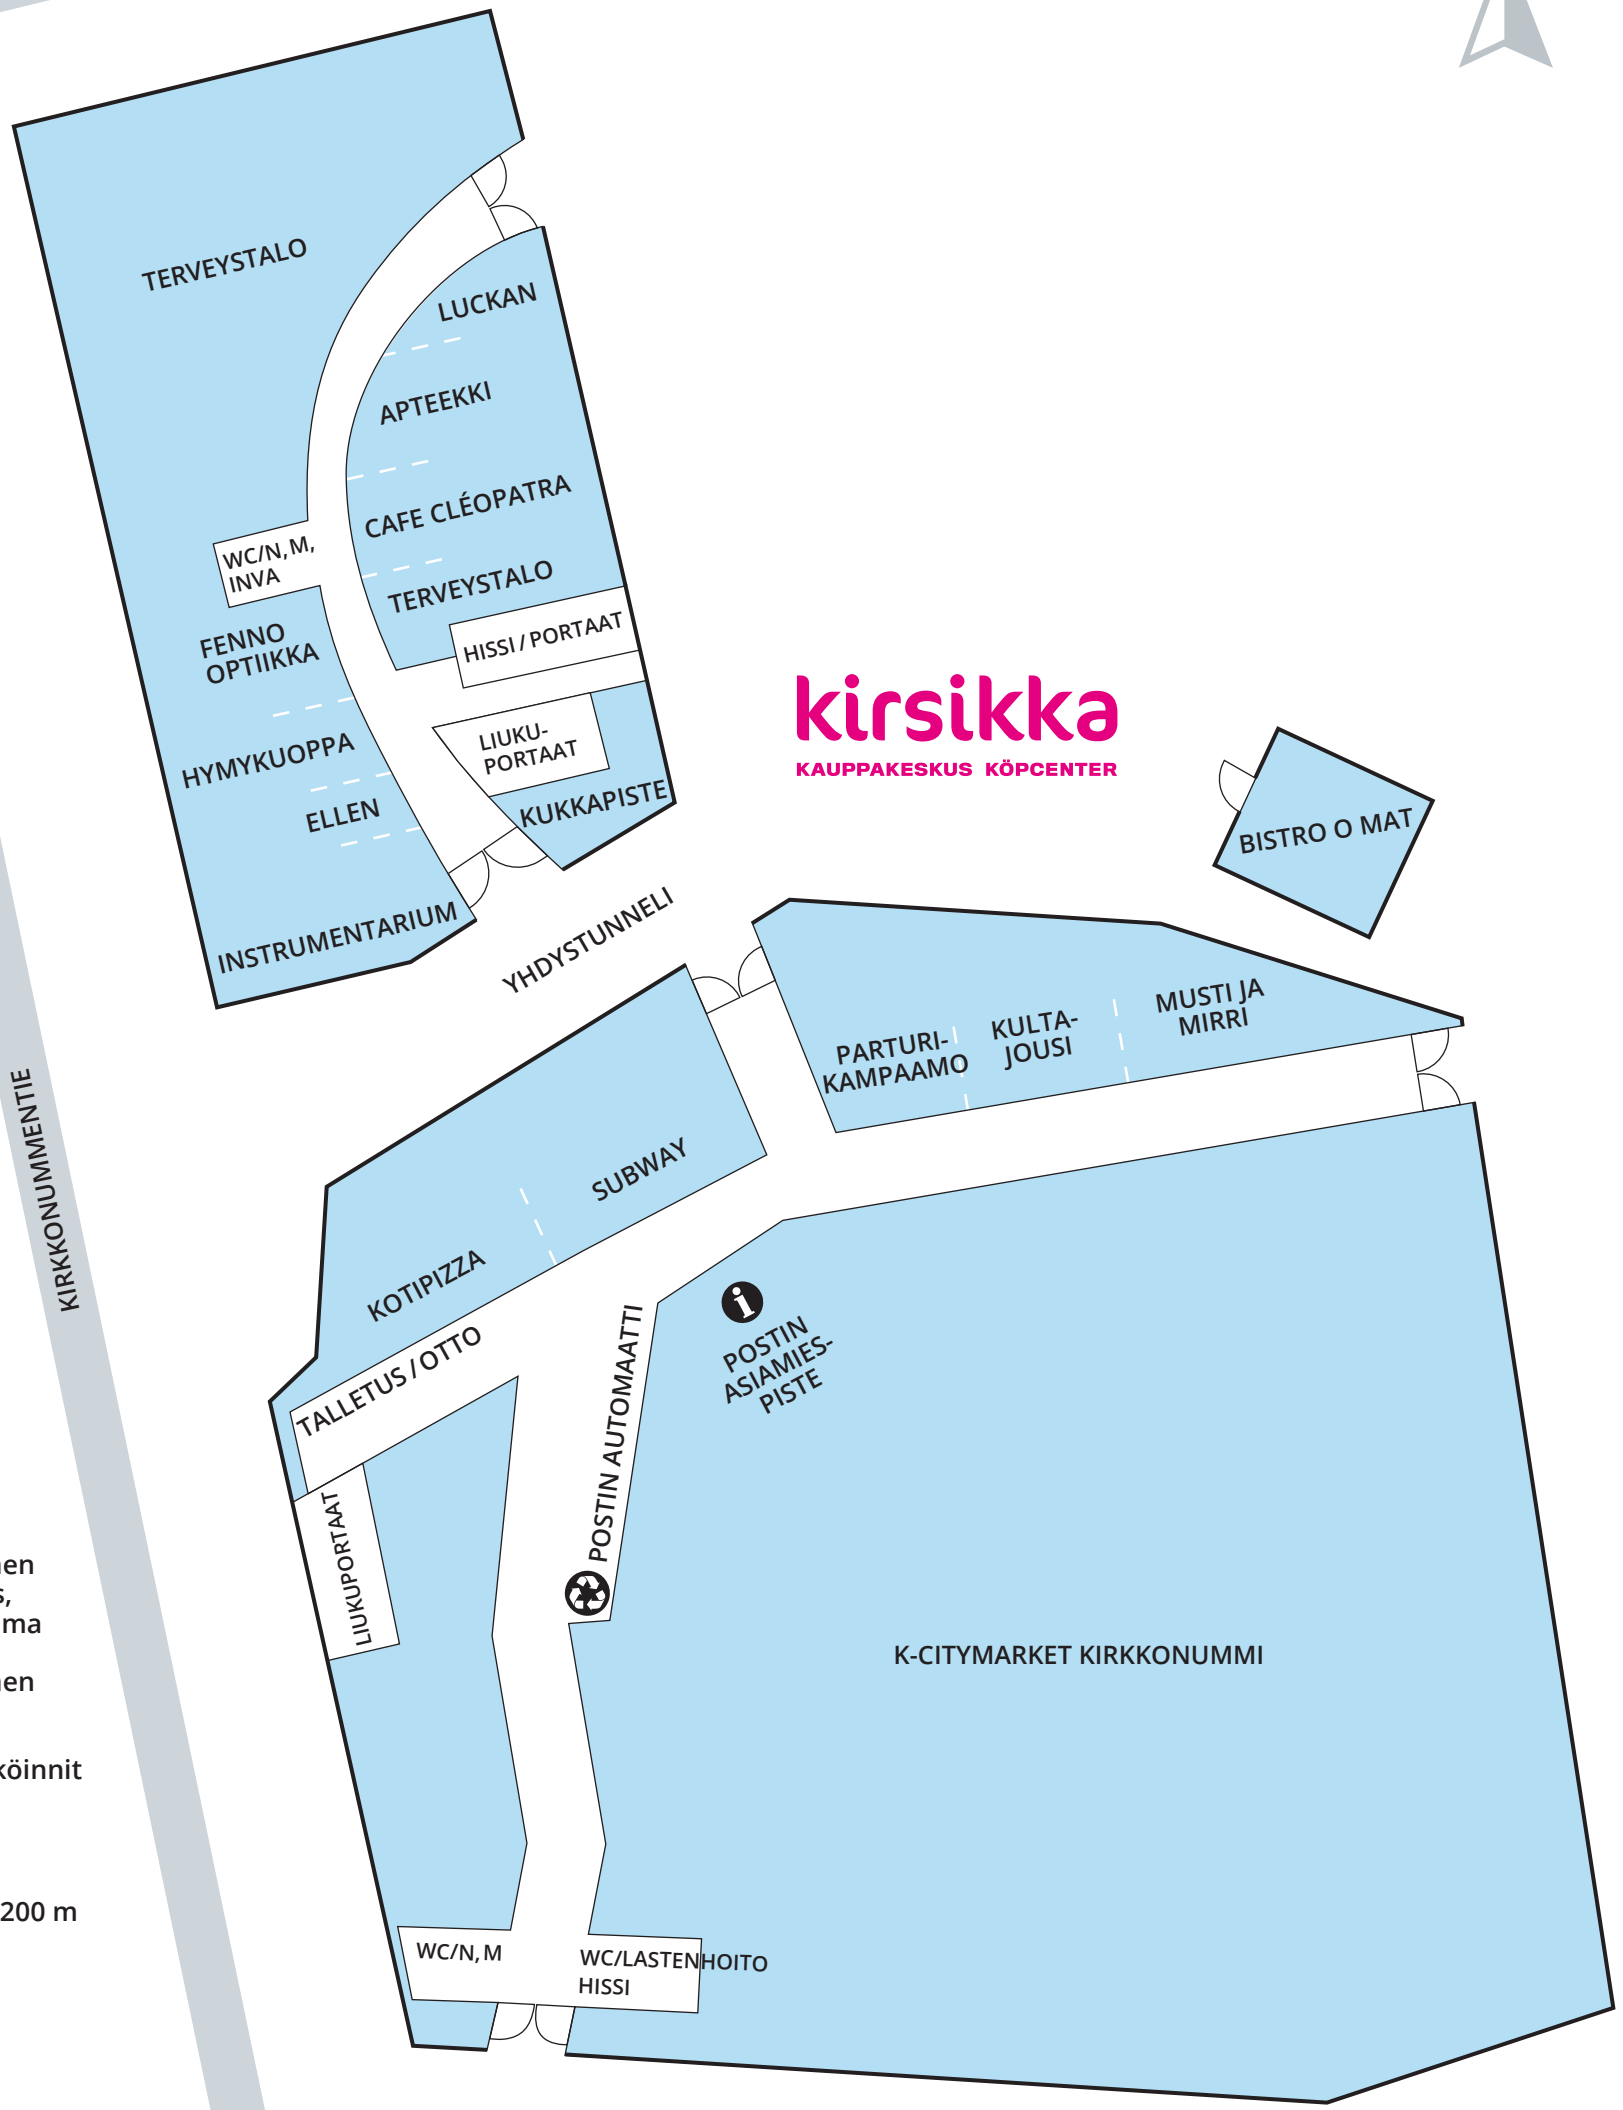

SALOVIUKSENTIE

# kirsikka

KAUPPAKESKUS KÖPCENTER

BISTRO O MAT

PARTURI-KAMPAAMO KULTAJOUSI MUSTI JA MIRRI

KOTIPIZZA SUBWAY

POSTIN ASIAMIESPISTE

K-CITYMARKET KIRKKONUMMI

TALLETUS/OTTO